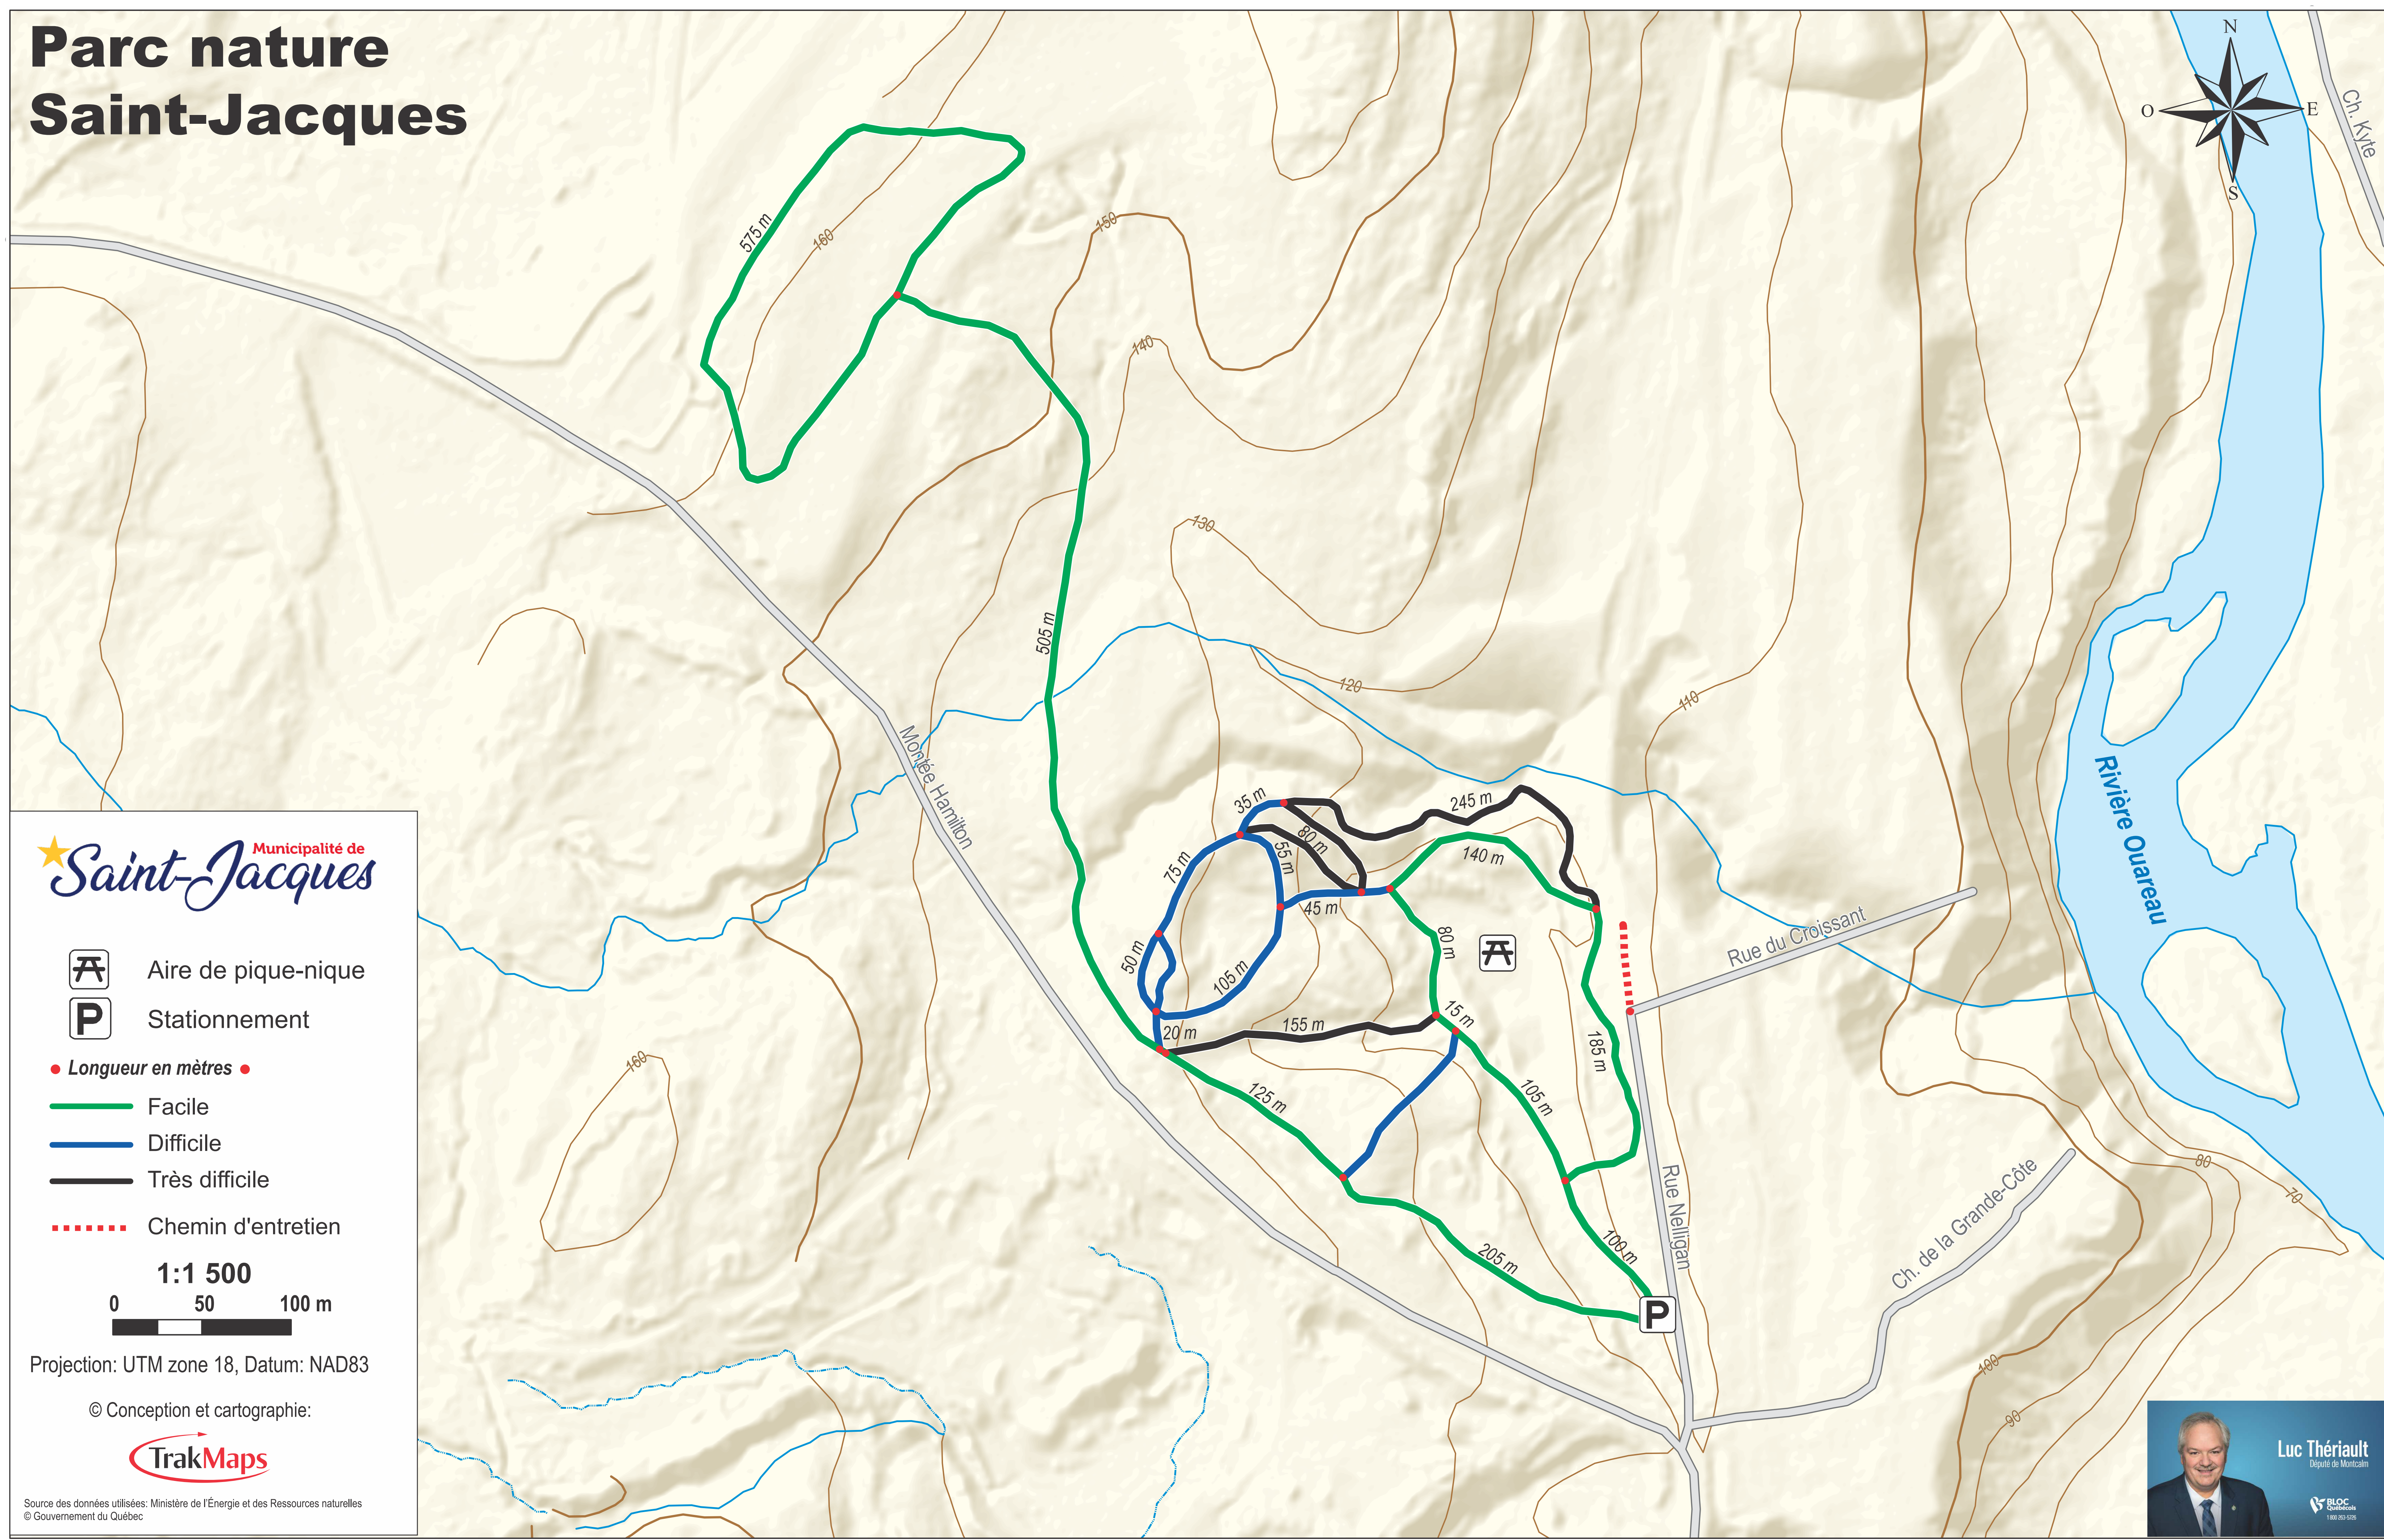

Parc nature Saint-Jacques

 **Municipalité de**
Saint-Jacques

Aire de pique-nique

Stationnement

● Longueur en mètres ●

— Facile

— Difficile

— Très difficile

..... Chemin d'entretien

1:1 500

Projection: UTM zone 18, Datum: NAD83

© Conception et cartographie:

Source des données utilisées: Ministère de l'Énergie et des Ressources naturelles
© Gouvernement du Québec